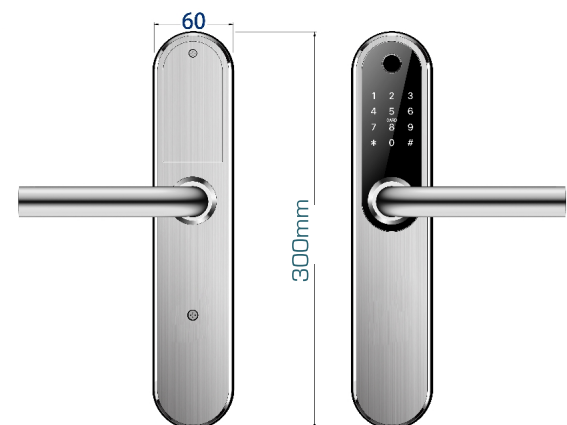

Specifikationer

Mål	300x57x21mm
Materiale	Rustfrit stål
Vægt	2.5kg
Miljø	-20 - 55°C Fugtighed: 0-95%
Batterier	4xAAA batterier
Dørtykkelse	35-85mm
Nøglebrikker	1000
Pinkode	150
Fjernbetjening	Ja
Fingeraftryk	200
Vandtæthed	IP55

T-Lock Universal 57mm

Zafe T-Lock Universal er et elektronisk langskilt der styres fra en app. Den kan åbnes med kode, nøglebrik, fingeraftryk, fjernbetjening samt smartphone med bluetooth.

Håndværkerkoder kan laves uden at være i nærheden af låsen.

Den eksisterende låsekasse og mekaniske cylinder genbruges. Passer også til 3-punkts-låse.

Montage

Montagen på døren kræver gennemboring til fæstning af front.

Batteriskift foretages indefra.

Dimensioner

Denne vare kan tilsluttes til