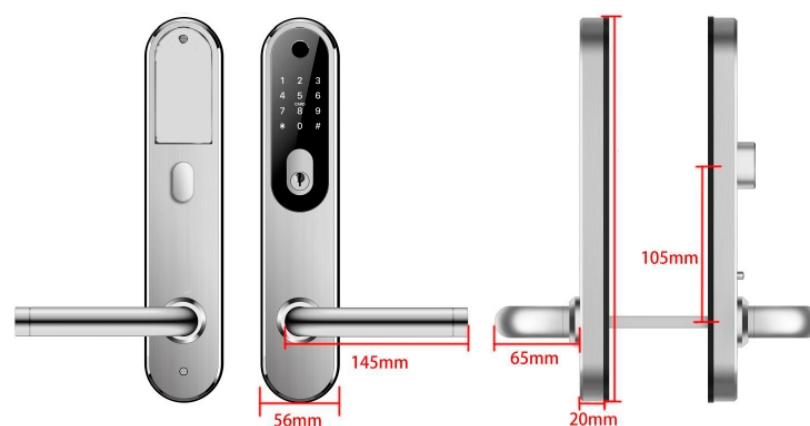

## Specifikationer

Mål	300x57x21mm
Materiale	Rustfrit stål
Vægt	2.5kg
Miljø	-20 - 55°C Fugtighed: 0-95%
Batterier	4xAAA batterier
Dørtykkelse	35-85mm
Nøglebrikker	1000
Pinkode	150
Fjernbetjening	Ja
Fingeraftryk	200
Vandtæthed	IP55

## T-Lock Oval

## Dimensioner

Zafe T-Lock er et elektronisk langskilt der styres fra en app. Den kan åbnes med kode, nøglebrik, fingeraftryk, fjernbetjening samt smartphone med bluetooth. Håndværkerkoder kan laves uden at være i nærheden af låsen. Den eksisterende låsekasse og mekaniske cylinder genbruges. Passer også til 3-punkts-låse.