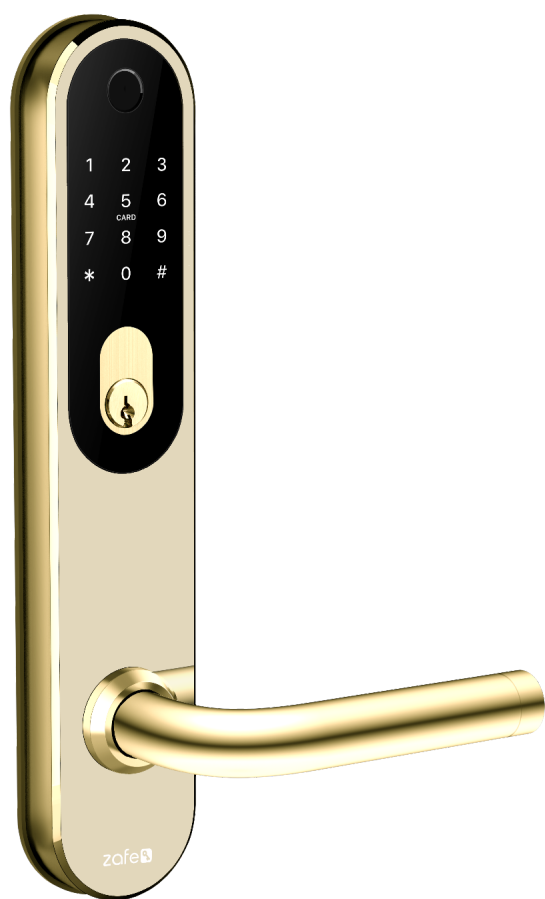

## Specifikationer

Mål	300x57x21mm
Materiale	Rustfrit stål
Vægt	2.5kg
Miljø	-20 - 55°C Fugtighed: 0-95%
Batterier	4xAAA batterier
Dørtykkelse	35-85mm
Nøglebrikker	1000
Pinkode	150
Fjernbetjening	Ja
Fingeraftryk	200
Vandtæthed	IP55

## T-Lock Oval

## Dimensioner

Zafe T-Lock er et elektronisk langskilt der styres fra en app. Den kan åbnes med kode, nøglebrik, fingeraftryk, fjernbetjening samt smartphone med bluetooth. Håndværkerkoder kan laves uden at være i nærheden af låsen. Den eksisterende låsekasse og mekaniske cylinder genbruges. Passer også til 3-punkts-låse.