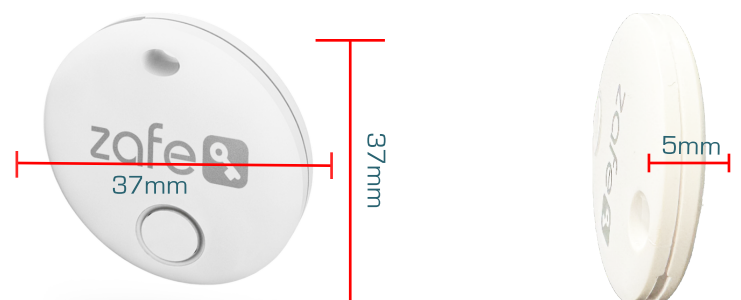

Specifikationer

Varenr: 30260 Varenr: 30261

App	Apple "Find" app
Mål	37x37x5mm
Funktion	Lokalisering
Kommunikation	iPhone, iPad & Apple Watch
Batteri	1x CR2032
Batterilevetid	1-2år
Vandtæthed	IP65
Nøglering	Medfølger
Værktøj til udskift af batteri	Medfølger

Zafe iTag

iTag udsender et Bluetooth-signal, som opfanges af andre Apple-enheder i nærheden. Disse enheder rapporterer i realtid i "Find"-netværket, hvorfra iTag's præcise placering overføres til din enhed. Efterfølgende kan brugeren nemt få en navigationsvejledning ved at vælge "Vis vej".

Forbind til din enhed med få tryk:

- Åben "Find" app
- Tilføj en genstand
- Navngiv din iTag

Dimensioner

Kasse m/ 40stk
(20 hvide & 20 sorte)
Varenr:
30262