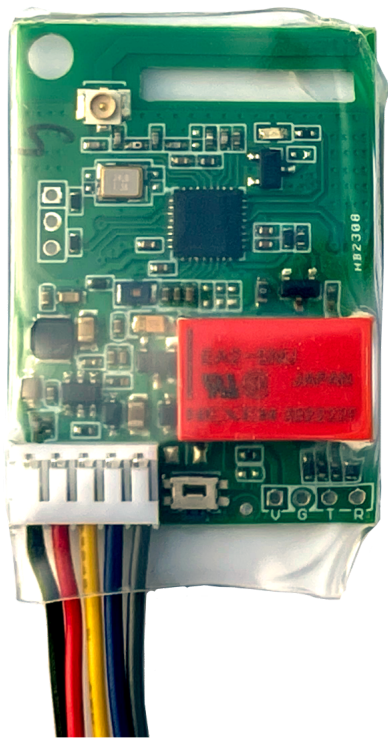

## Specifikationer

Spænding	9-24VDC
Mål	40x30x10mm
Relæ, potentialefrit	COM/NC/NO
Kommunikation	BLE (Bluetooth)
Rød	+
Sort	-
Blå	C (Common)
Gul	NC (Normally closed)
Grå	NO (Normally open)
Strømforbrug - Standby 12V	1,56mA
Strømforbrug - Aktiv 12V	15,80mA
Strømforbrug - Standby 24V	0,95mA
Strømforbrug - Aktiv 24V	7,75mA
Relæ	1A Max

## Zafe Relæmodul

Relæet indlæses og styres i TTLOCK-app.

## Diagram

Denne vare kan tilsluttes til

Gateway Wifi/Lan

Varenr: [Wifi: 30200]  
[Lan: 30202]

Trådløst kodetastatur

Varenr: 30110

Fjernbetjening

Varenr: 30220

Sendermodul

Varenr: 30222