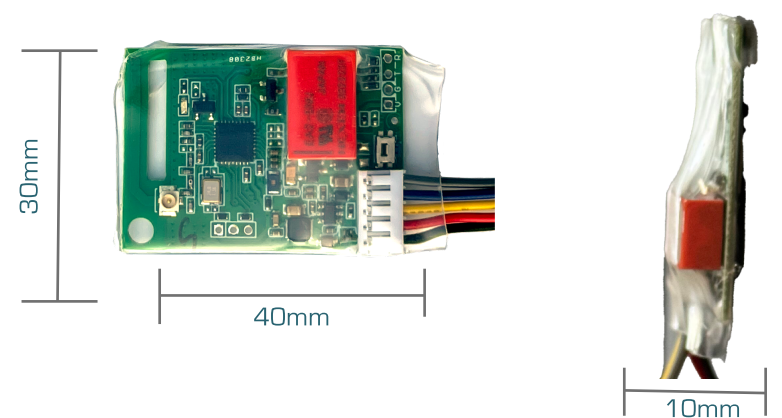

## Specifikationer

Spænding	9-24VDC
Mål	40x30x10mm
Relæ, potentialefrit	COM/NC/NO
Kommunikation	BLE (Bluetooth)
Rød	+
Sort	-
Blå	C (Common)
Gul	NC (Normally closed)
Grå	NO (Normally open)
Strømforbrug - Standby 12V	1,56mA
Strømforbrug - Aktiv 12V	15,80mA
Strømforbrug - Standby 24V	0,95mA
Strømforbrug - Aktiv 24V	7,75mA
Relæ	1A Max

## Zafe Relæmodul

Relæet indlæses og styres i TTLOCK-app.

## Dimensioner

Sendermodul

Varenr: 30222