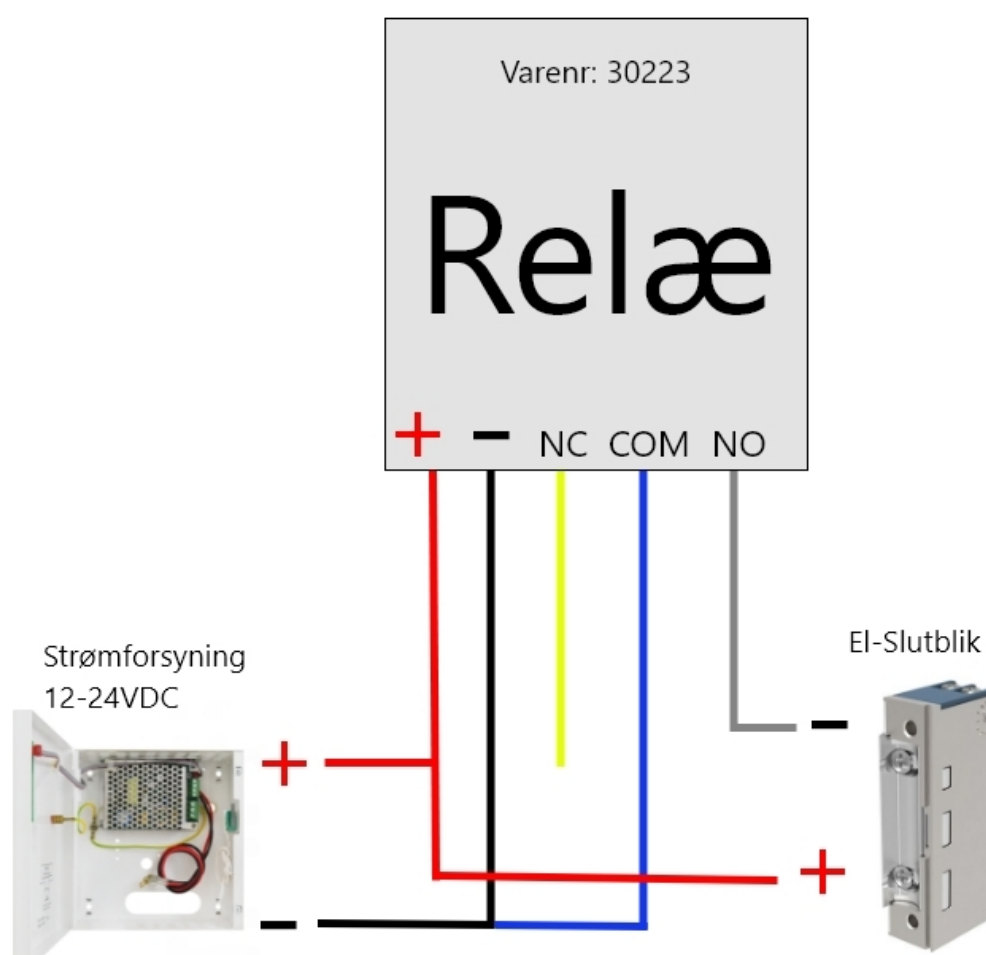

Diagram

Denne vare kan tilsluttes til

Gateway Wifi/Lan

Varenr: [Wifi: 30200]
[Lan: 30202]

Trådløst kodetastatur

Varenr: 30110

Fjernbetjening

Varenr: 30220

Sendermodul

Varenr: 30222