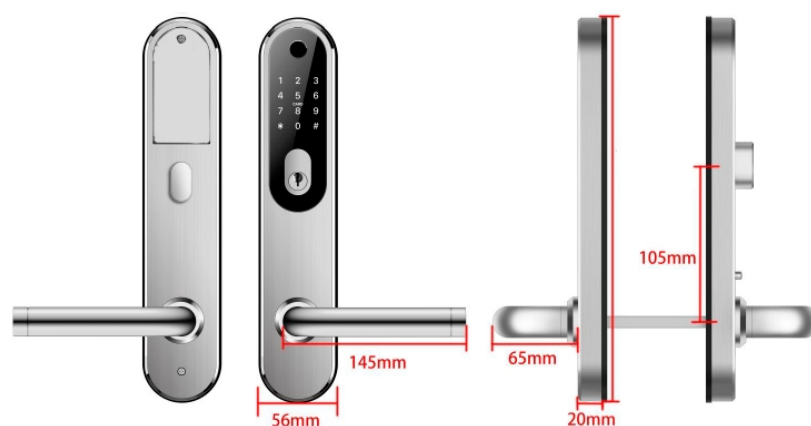

Specifikationer

Mål	300x57x21mm
Materiale	Rustfrit stål
Vægt	2.5kg
Miljø	-20 - 55°C Fugtighed: 0-95%
Batterier	4xAAA batterier
Dørtykkelse	35-85mm
Nøglebrikker	1000
Pinkode	150
Fjernbetjening	Ja
Fingeraftryk	200
Vandtæthed	IP55

T-Lock Oval

Dimensioner

Zafe T-Lock er et elektronisk langskilt der styres fra en app. Den kan åbnes med kode, nøglebrik, fingeraftryk, fjernbetjening samt smartphone med bluetooth. Håndværkerkoder kan laves uden at være i nærheden af låsen. Den eksisterende låsekasse og mekaniske cylinder genbruges. Passer også til 3-punkts-låse.

Montage

Montagen sker gennem eksisterende huller i dør og låsekasse. Batteriskift foretages indefra.

Denne vare kan tilsluttes til

<p>Gateway Wifi/Lan</p>  <p>Varenr. (Wifi: 30200) (Lan: 30202)</p>	<p>Trådløst kodetastatur</p>  <p>Varenr. 30110</p>	<p>Fjernbetjening</p>  <p>Varenr. 30220</p>	<p>Sendermodul</p>  <p>Varenr. 30222</p>
---	---	--	---