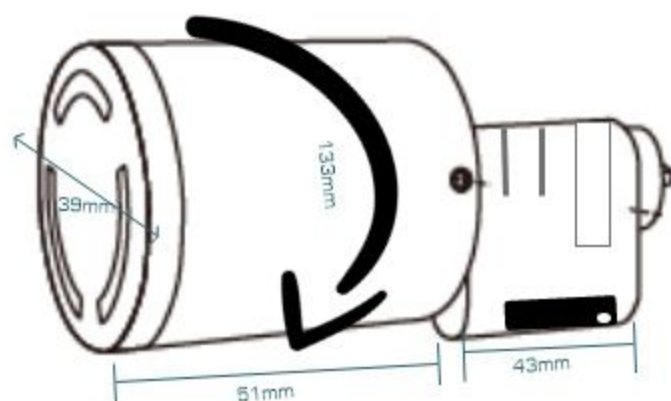

Montage

Monteres direkte på de eksisterende skruer

Denne vare kan tilsluttes til

Gateway WiFi/Lan Varenr. (WiFi) 30202 (Lan) 30203	Trådløst kodebæstebur Varenr. 30110	Fjernbetjening Varenr. 30220	Sendermodul Varenr. 30222