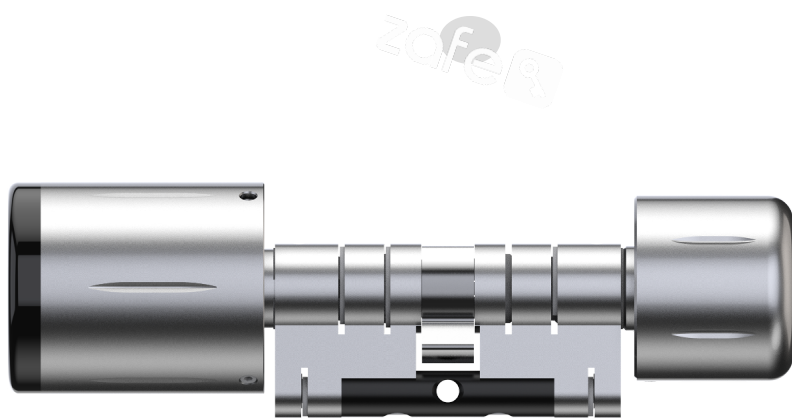

Specifikationer

Mål	117x39x(125mm Omkreds)
Materiale	Rustfrit stål
Kommunikation	BLE Bluetooth (BLE4.1)
APP OS	Android 4.3/IOS7.0 above
Stand-by forbrug	80mA
Batteri	2xCR2
Oplåsningstid	1,5S
Miljø	-25- 60°C Fugtighed: 0-98%
Vandtæthed	IP65
Nøglebrikker	1000

Zafe E-Cylinder DIN

Zafe E-Cylinder er en elektronisk adgangskontrol enhed der erstatter den eksisterende mekaniske nøglecylinder. Den styres fra TTLock APP, og kan åbnes med nøglebrik.

Kan også monteres på Ruko-kasselåse.

Montage

Monteres direkte på de eksisterende skruer

Dimensioner

Denne vare kan tilsluttes til

<p>Gateway Wifi/Lan</p>  <p>Varenr. (Wifi: 30200) (Lan: 30202)</p>	<p>Trådløst kodetastatur</p>  <p>Varenr. 30110</p>	<p>Fjernbetjening</p>  <p>Varenr. 30220</p>	<p>Sendermodul</p>  <p>Varenr. 30222</p>
---	---	--	---