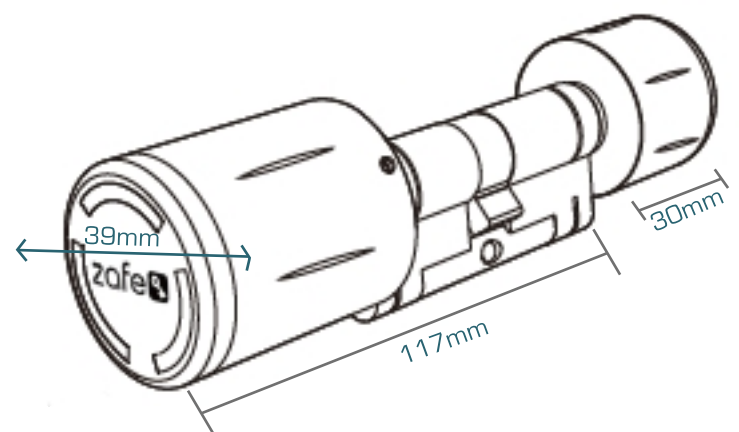

Specifikationer

Mål	117x39x(125mm Omkreds)
Materiale	Rustfrit stål
Kommunikation	BLE Bluetooth (BLE4.1)
APP OS	Android 4.3/IOS7.0 above
Stand-by forbrug	80mA
Batteri	2xCR2
Oplåsningstid	1,5S
Miljø	-25- 60°C Fugtighed: 0-98%
Vandtæthed	IP65
Nøglebrikker	1000

Zafe E-Cylinder DIN

Zafe E-Cylinder er en elektronisk adgangskontrol enhed der erstatter den eksisterende mekaniske nøglecylinder. Den styres fra TTLock APP, og kan åbnes med nøglebrik.

Kan også monteres på Ruko-kasselåse.

Montage

Monteres direkte på de eksisterende skruer

Dimensioner

Denne vare kan tilsluttes til

<p>Gateway Wifi/Lan</p>  <p>Varenr. (Wifi: 30200) (Lan: 30202)</p>	<p>Trådløst kodetastatur</p>  <p>Varenr. 30110</p>	<p>Fjernbetjening</p>  <p>Varenr. 30220</p>	<p>Sendermodul</p>  <p>Varenr. 30222</p>
---	---	--	---