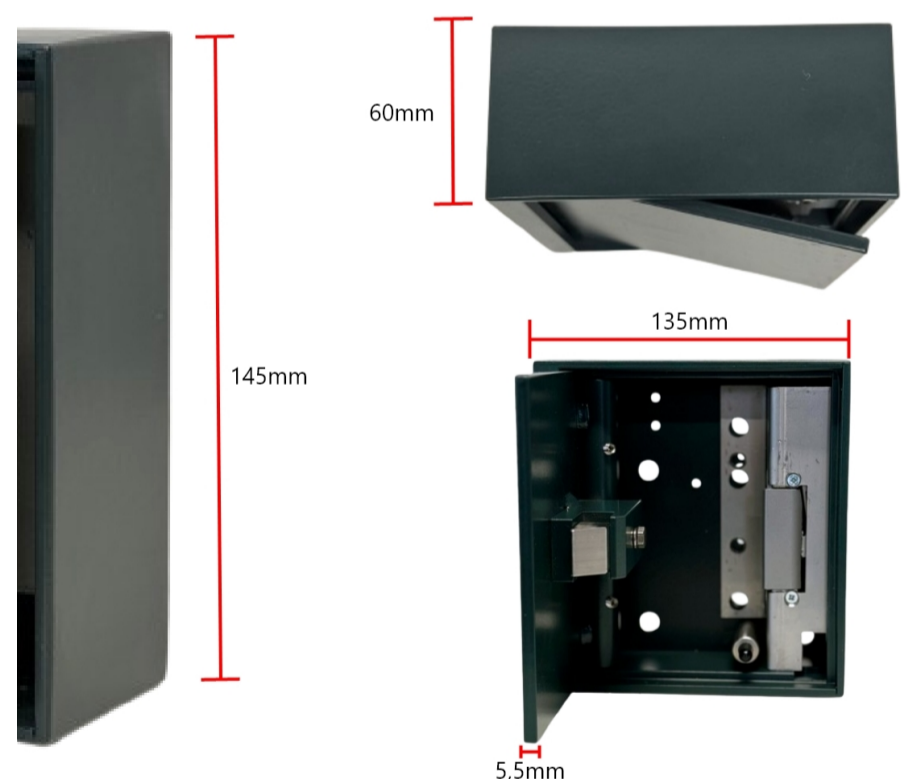

Dimensioner

Denne vare kan tilsluttes til

Varenr. [Wifi: 30200]
[Lan: 30202]

Varenr. 30110

Varenr. 30220

Varenr. 30222