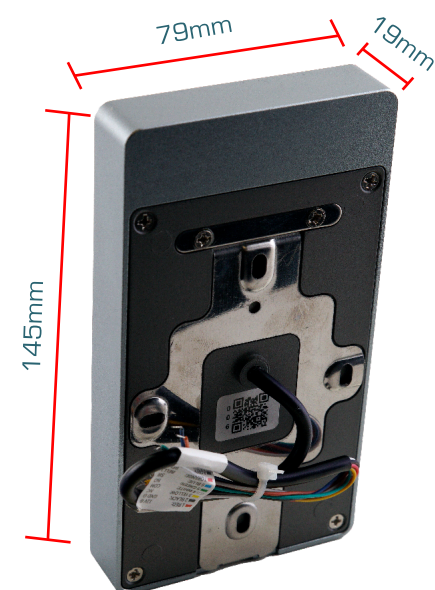

## Specifikationer

Mål	80x45x19mm
Materiale	Aluminium
Kommunikation	Bluetooth 5.0
APP OS	Android 4.3/IOS7.0 above
Stan-by forbrug	15mA
Strømforsyning	12V 1A
Oplåsningstid	1.5S
Vandtæthed	IP67
Nøglebrikker	2000
Koder	500

## Zafe Reader QR

Zafe Reader Face er en elektronisk adgangskontrolenhed der styres fra en app. Det indbyggede QR-læser sikrer, at der kun åbnes med godkendt QR-kode, Herudover kan man fortsat åbne med nøglebrik, kode ,fingeraftryk og APP.

### Montage

Montagen udføres på plan væg gennem skruehuller i bagpladen. Printterminaler til ledningsmontering.

## Dimensioner

Denne vare kan tilsluttes til

Fjernbetjening	Sendermodul
	
Varenr. 30220	Varenr. 30222