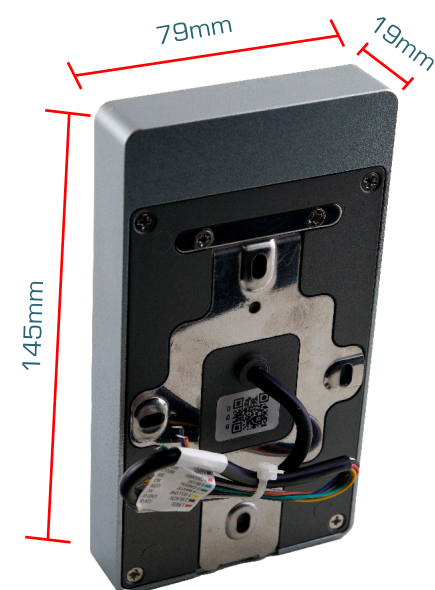

Specifikationer

Mål	79x145x19mm
Materiale	Aluminium
Kommunikation	Bluetooth 5.0
APP OS	Android 4.3/IOS7.0 above
Stan-by forbrug	15mA
Strømforsyning	12V 1A
Oplåsningstid	1.5S
Vandtæthed	IP66
Nøglebrikker	1000
Fingeraftryk	100
Ansigter	100

Zafe Reader Face

Zafe Reader Face er en elektronisk adgangskontrolenhed der styres fra en app. Det indbyggede 3D-kamera sikrer, at der kun åbnes med godkendt ansigt, Herudover kan man fortsat åbne med nøglebrik, kode ,fingeraftryk og APP.

Håndværkerkoder kan laves uden at være i nærheden af låsen.

Montage

Montagen udføres på plan væg gennem skruehuller i bagpladen. Printterminaler til ledningsmontering.

Dimensioner

Denne vare kan tilsluttes til