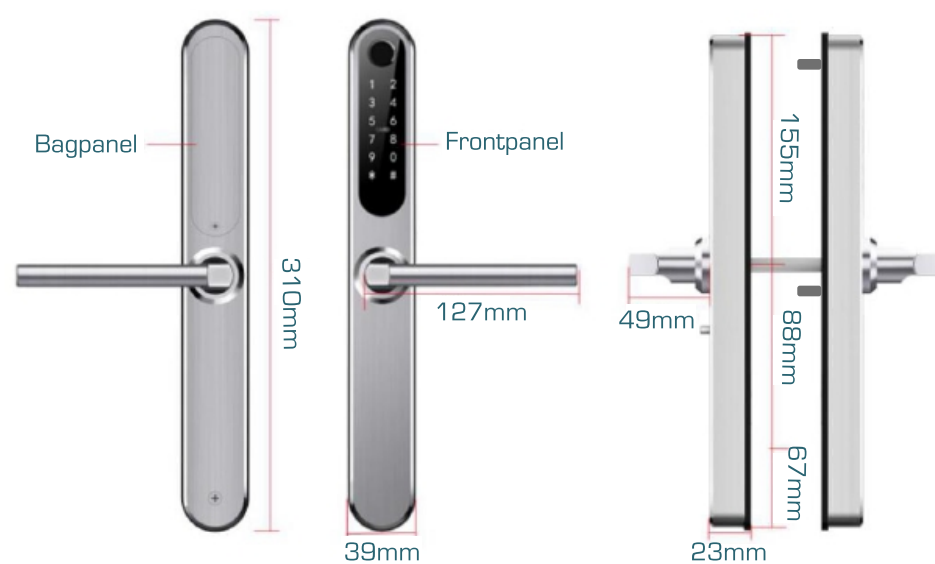

Dimensioner

Denne vare kan tilsluttes til

Gateway Wifi/Lan

Varenr. (Wifi: 30200)
(Lan: 30202)

Trådløst kodetastatur

Varenr. 30110

Fjernbetjening

Varenr. 30220

Sendermodul

Varenr. 30222